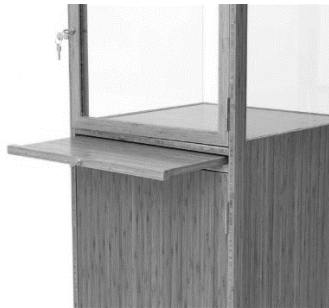

KHARA

Bamboe

CONCEPTO

SOVITEXPO B.V. | Sint Pietersplein, 27-28 | B-1040 Brussel | Tel. : +32 2 734 69 13
www.concepto.be | renting@concepto.be

KHARA

B52 x D52 x H190cm

- Sokkel H105cm
- Onderkast B48 x D48 x H80cm
- Beglaasde deel B48 x D48 x H78cm
- Verwisselbare basis
- Electriche voeding door boven of onder

LED verlichting 4x7W
(koud of warm wit)

Glazen legbord
(regelbaar)

Presentatie plank

Draaideur met slot

Onderkast met draaideur en slot

Verstelbare voeten