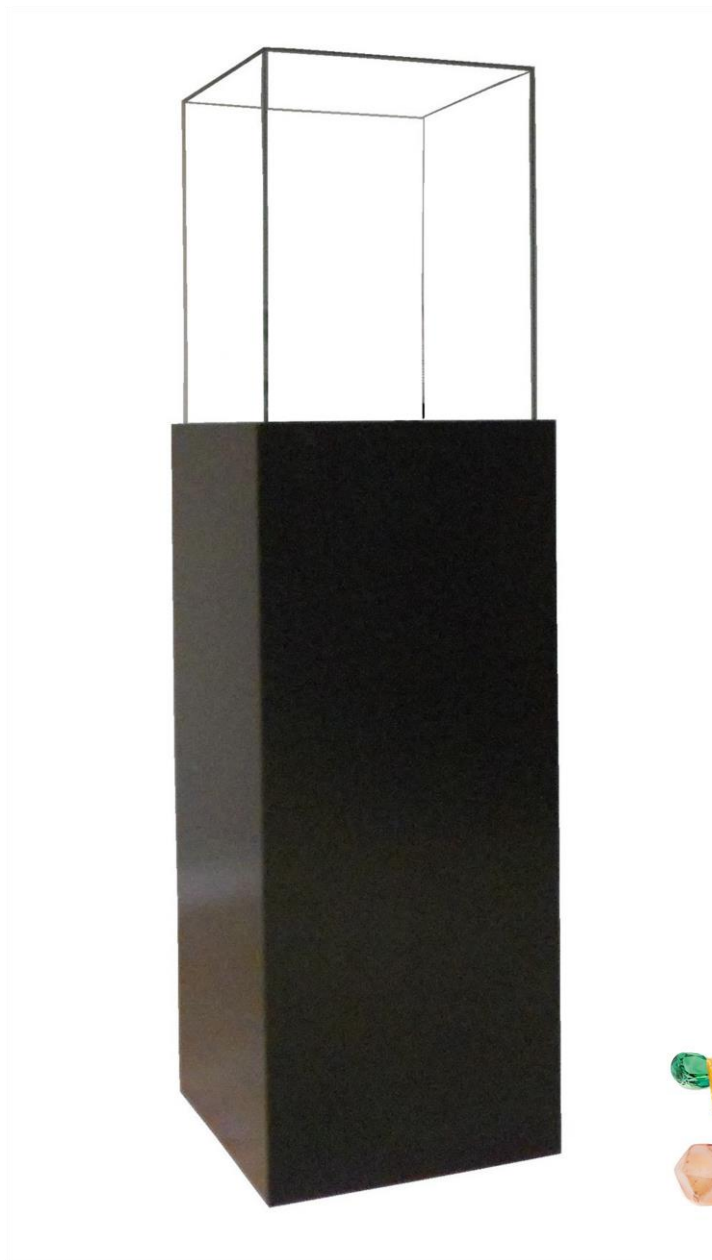

CLAVA

Houten sokkel met glazen stolp

Standaard of op maat – gelakt MDF of geplakt hout – Verlichting in optie – Opening: glazen stolp (Sekurit glas in optie) – Slot in optie

REALISATIE OOK OP MAAT OP AANVRAAG

STANDAARD AFMETINGEN EN AFWERKINGEN

Eik

Opening: heffing van de glazen stolp

Clava 30

Sokkel 34x34xH95

Glazen stolp

30A	30x30x30
30B	30x30x40
30C	30x30x50
30D	30x30x60

Sokkel 34x34xH105

Glazen stolp

31A	30x30x30
31B	30x30x40
31C	30x30x50
31D	30x30x60

Sokkel 34x34xH115

Glazen stolp

32A	30x30x30
32B	30x30x40
32C	30x30x50
32D	30x30x60

Clava 40

Sokkel 44x44xH95

Glazen stolp