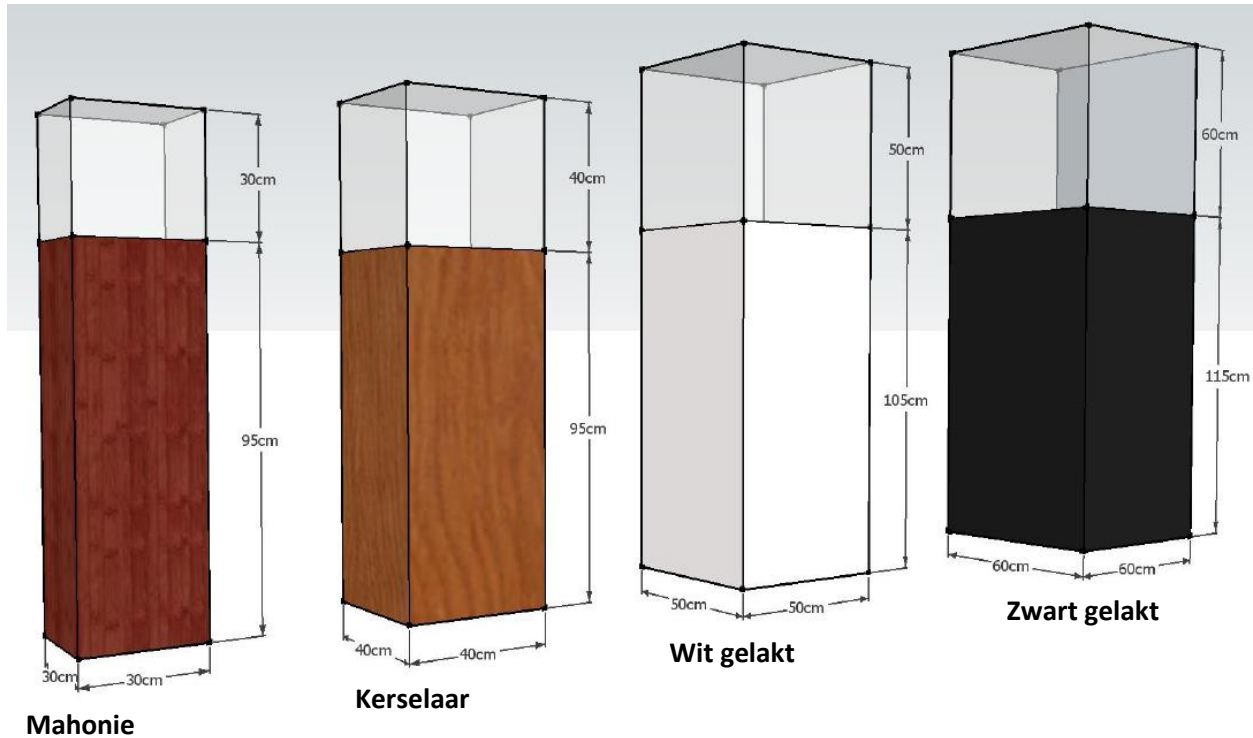

CLAVA

Houten sokkel met glazen stolp

Standaard of op maat – gelakt MDF of geplakt hout – Verlichting in optie – Opening: glazen stolp (Sekurit glas in optie) – Slot in optie

REALISATIE OOK OP MAAT OP AANVRAAG

Alleen beschikbaar in verkoop

Levering en montage mogelijk

CONCEPTO

SOVITEXPO B.V. | Sint Pietersplein, 27-28 | B-1040 Brussel | Tel. : +32 2 734 69 13
www.concepto.be | info@concepto.be

CLAVA

Vitrine in hout en glas

STANDAARD AFMETINGEN EN AFWERKINGEN

Eik

Opening: heffing van de glazen stolp

Clava 30

Sokkel 34x34xH95

Glazen stolp

30A	30x30x30
30B	30x30x40
30C	30x30x50
30D	30x30x60

Sokkel 34x34xH105