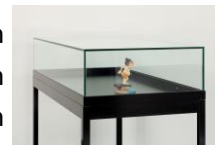

ATRIA

Aluminium vitrine

Geanodiseerde of zwarte aluminium profielen

STANDAARD MODELLEN

REF. VITIRNE

AFMETINGEN

ATRIA 10A / 10N 100x60xH92cm

ATRIA 11A / 10N 120x60xH92cm

ATRIA 12A / 10N 150x60xH92cm

ATRIA10AA / 10NA 100x60xH92cm

ATRIA 11AA / 11NA 120x60xH92cm

ATRIA 12AA / 12NA 150x60xH92cm

ATRIA 20A / 20N 100x60xH92cm

ATRIA 21A / 21N 120x60xH92cm

ATRIA 22A / 22N 100x60xH92cm