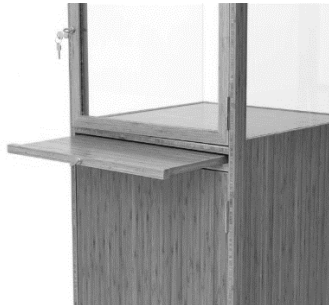

MIRA

Bambou

CONCEPTO

SOVITEXPO S.R.L. | Place St-Pierre, 27-28 | B-1040 Bruxelles | Tél. : +32 2 734 69 13
www.concepto.be | info@concepto.be

MIRA

L52 x P52 x H155cm

- Socle H105cm
- Armoire L48 x P48 x H80cm
- Partie vitrée (verre Sekurit) L49 x P46 x H50cm
- Alimentation électrique par le bas

Eclairage LED 2x7W
(blanc chaud ou froid)

Eclairage Power LED Strip
(blanc froid)

Tablette de présentation

Ouverture porte sur charnière
avec serrure

Armoire de rangement
avec porte sur charnière et serrure

Pieds réglables