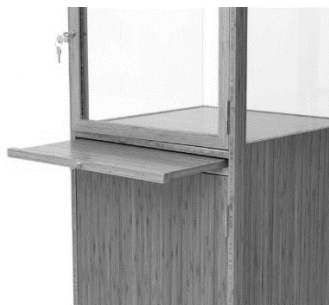

# KHARA

L52 x P52 x H190cm

- Socle H105cm
- Armoire L48 x P48 x H80cm
- Partie vitrée L48 x P48 x H78cm
- Base interchangeable
- Alimentation électrique par le bas ou le haut de la vitrine

Eclairage LED 4x7W  
(blanc chaud ou froid)

Tablette en verre  
(réglable)

Tablette de présentation

Ouverture porte sur charnière  
avec serrure

Armoire de rangement  
avec porte sur charnière et serrure

Pieds réglables