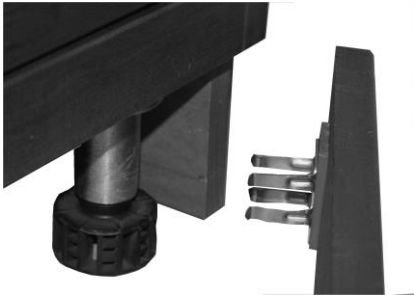

ALPHA

Erable

CONCEPTO

ALPHA

L50 x P50 x H190cm

- Dimensions plateaux L44 x P45cm

Pieds réglables

Moulure classique

Tablettes en verre (réglables)

Eclairage LED 1x7W ou HALO 1x50W

Porte sur charnière avec serrure