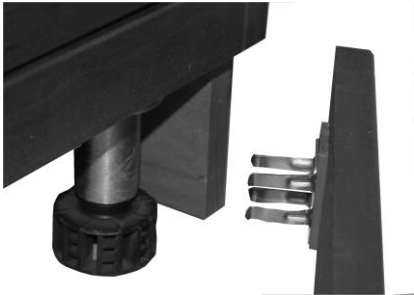

ALPHA

Erable

CONCEPTO

SOVITEXPO S.R.L. | Place St-Pierre, 27-28 | B-1040 Bruxelles | Tél. : +32 2 734 69 13
www.concepto.be | info@concepto.be

ALPHA

L50 x P50 x H190cm

- Dimensions plateaux L44 x P45cm

Pieds réglables

Moulure classique

Tablettes en verre (réglables)

Dalle LED 12 W – 4000K Blanc Neutre
300/300mm

Porte sur charnière avec serrure