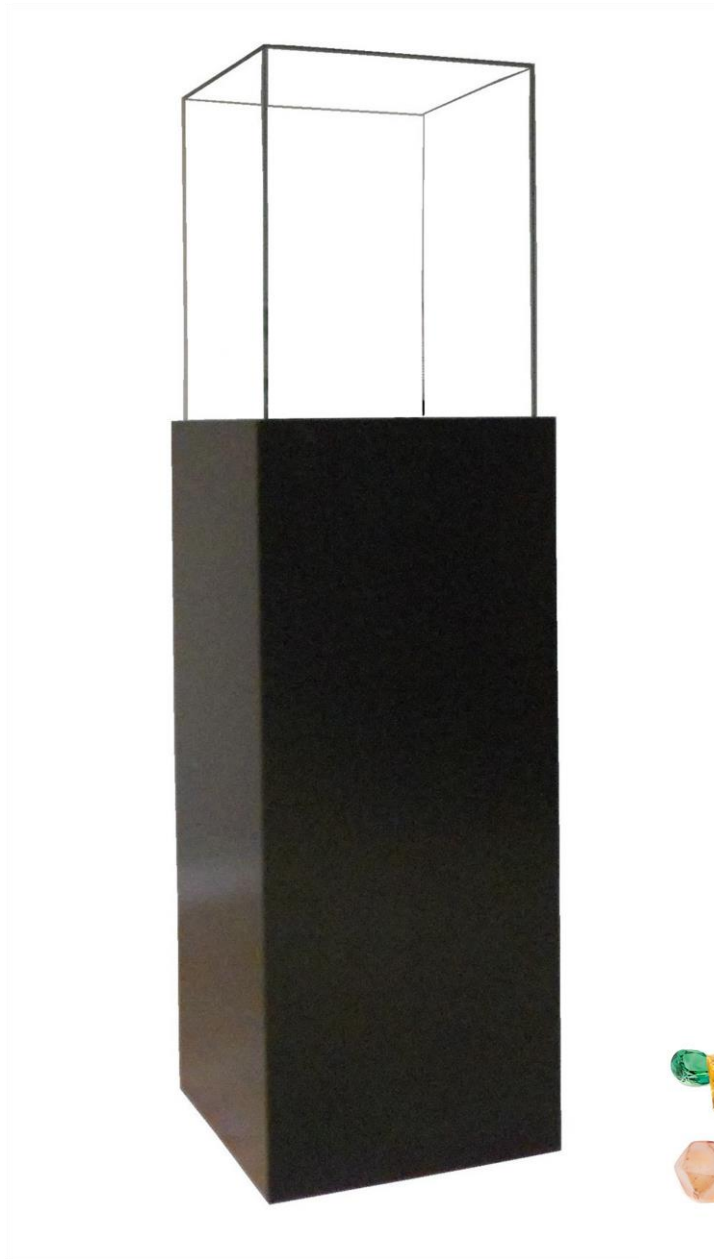

CLAVA

Socle en bois avec coiffe en verre

Fabrication standard ou sur mesures – MDF laqué ou placage de bois – Eclairage en option – Ouverture par soulèvement de la coiffe en verre (verre Sekurit en option) – Serrure en option

CLAVA

Vitrine en bois et verre

FINITIONS ET DIMENSIONS STANDARDS

Chêne

Ouverture par soulèvement
De la coiffe en verre

Clava 30

Socle 34x34xH95

Cloche en verre

30A	30x30x30
30B	30x30x40
30C	30x30x50
30D	30x30x60

Socle 34x34xH105

Cloche en verre

31A	30x30x30
31B	30x30x40
31C	30x30x50
31D	30x30x60

Socle 34x34xH115

Cloche en verre

32A	30x30x30
32B	30x30x40
32C	30x30x50
32D	30x30x60

Clava 40

Socle 44x44xH95

Cloche en verre

40A	40x40x30
40B	40x40x40
40C	40x40x50
40D	40x40x60

Socle 44x44xH105

Cloche en verre

41A	40x40x30
41B	40x40x40
41C	40x40x50
41D	40x40x60

Socle 44x44xH115