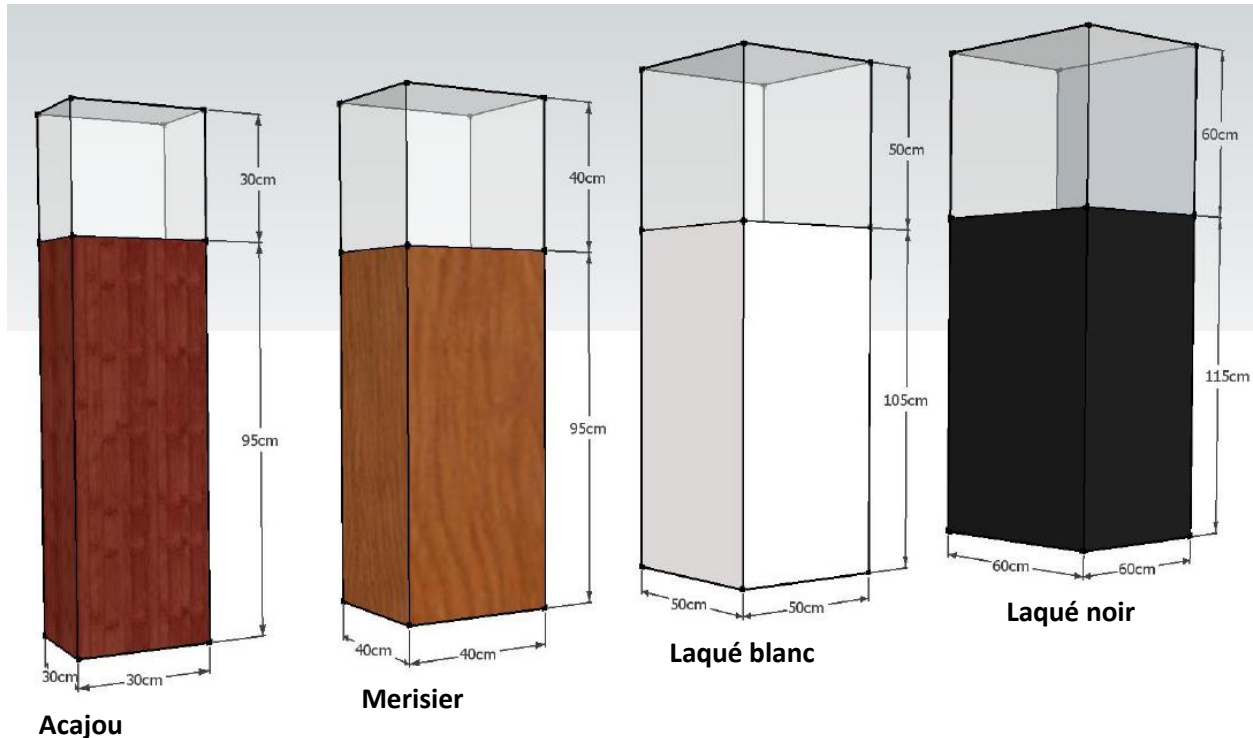

CLAVA

Socle en bois avec coiffe en verre

Fabrication standard ou sur mesures – MDF laqué ou placage de bois – Eclairage en option – Ouverture par soulèvement de la coiffe en verre (verre Sekurit en option) – Serrure en option

A PARTIR DE NOS PROFILÉS, NOUS POUVONS RÉALISER CES VITRINES À TOUTES VOS MESURES

Uniquement disponible à la vente

Possibilité de livraison et montage par nos soins

CONCEPTO

SOVITEXPO S.R.L. | Place St-Pierre, 27-28 | B-1040 Bruxelles | Tél. : +32 2 734 69 13
www.concepto.be | info@concepto.be

CLAVA

Vitrine en bois et verre

FINITIONS ET DIMENSIONS STANDARDS

Chêne

Ouverture par soulèvement
De la coiffe en verre

Clava 30

Socle 34x34xH95

Cloche en verre

30A	30x30x30
30B	30x30x40
30C	30x30x50
30D	30x30x60

Socle 34x34xH105

Cloche en verre

31A	30x30x30
31B	30x30x40
31C	30x30x50
31D	30x30x60

Socle 34x34xH115

Cloche en verre

32A	30x30x30
32B	30x30x40
32C	30x30x50
32D	30x30x60