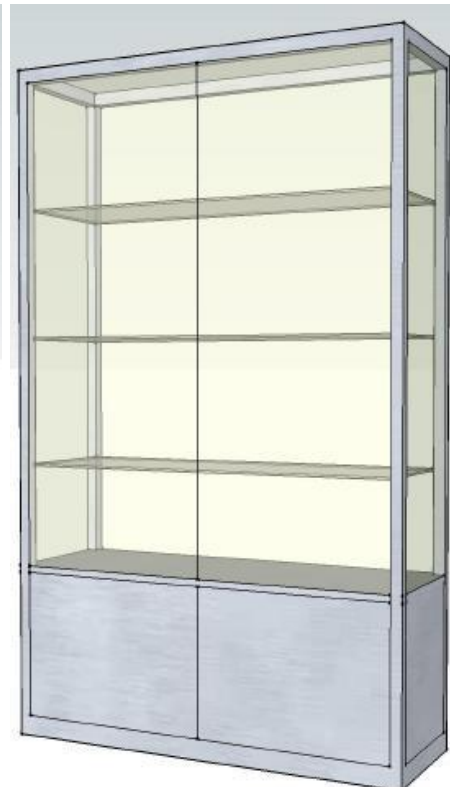

MENKA

Vitrine en alu

V
E
N
T
E

Fabrication standard ou sur mesure γ Profilés aluminium ¼ ronds, anodisé ou noir γ Fond: verre, panneau finition vitrine ou miroir γ Eclairage γ Plateaux réglables en hauteur γ Avec ou sans armoire γ Vitres coulissantes γ Serrure γ Bandeau supérieur droit

MENKA

Vitrines sur pieds

Profilés ¼ ronds - Aluminium Anodisé naturel ou noir

Menka 10

L120 x P40 x H200cm
4 plateaux 8mm réglables
LED 2x7W (blanc chaud)

Menka 11

L150 x P40 x H200cm
2 x 4 plateaux 6mm réglables
LED 3x7W (blanc chaud)

Menka 12

L200 x P40 x H200cm
2 x 4 plateaux 6mm réglables
LED 4x7W (blanc chaud)

Menka 10-A

L120 x P40 x H200cm
3 plateaux 8mm réglables
LED 2x7W (blanc chaud)
Armoire basse H45cm

Menka 11-A

L150 x P40 x H200cm
2 x 3 plateaux 6mm réglables
LED 3x7W (blanc chaud)
Armoire basse H45cm

Menka 12-A

L200 x P40 x H200cm
2 x 3 plateaux 6mm réglables
LED 4x7W (blanc chaud)
Armoire basse H45cm

Vitres coulissantes
avec serrure

Pieds réglables

Plateaux réglables