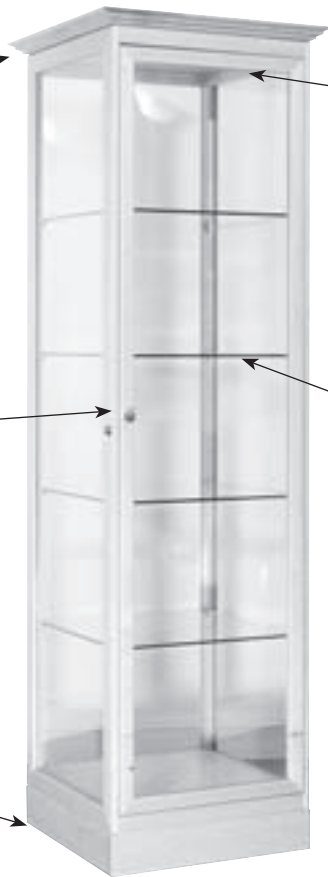

Beschikbaar in hout

ESDOORN

# Alpba

Klassieke sierlijst

Halogeen 1 x 50 W

Slot,  
scharnierende deur

Verstelbare leggers

Verwijderbare plint  
+ verstelbare voetjes

## Afmetingen:

B.50 x D.50 x H.190 cm  
Afm. leggers: B.44 x D.45 cm

**Beschikbaar in houtsoorten:**  
Natuurlijk gevernist esdoorn

## Afmetingen:

B.100 x D.50 x H.96 cm  
Hoogte vitrine: 25 cm  
Hoogte voet: 71 cm  
Afm. leggers: B.93,5 x D.44 cm

**Beschikbaar in houtsoorten:**  
Natuurlijk gevernist esdoorn