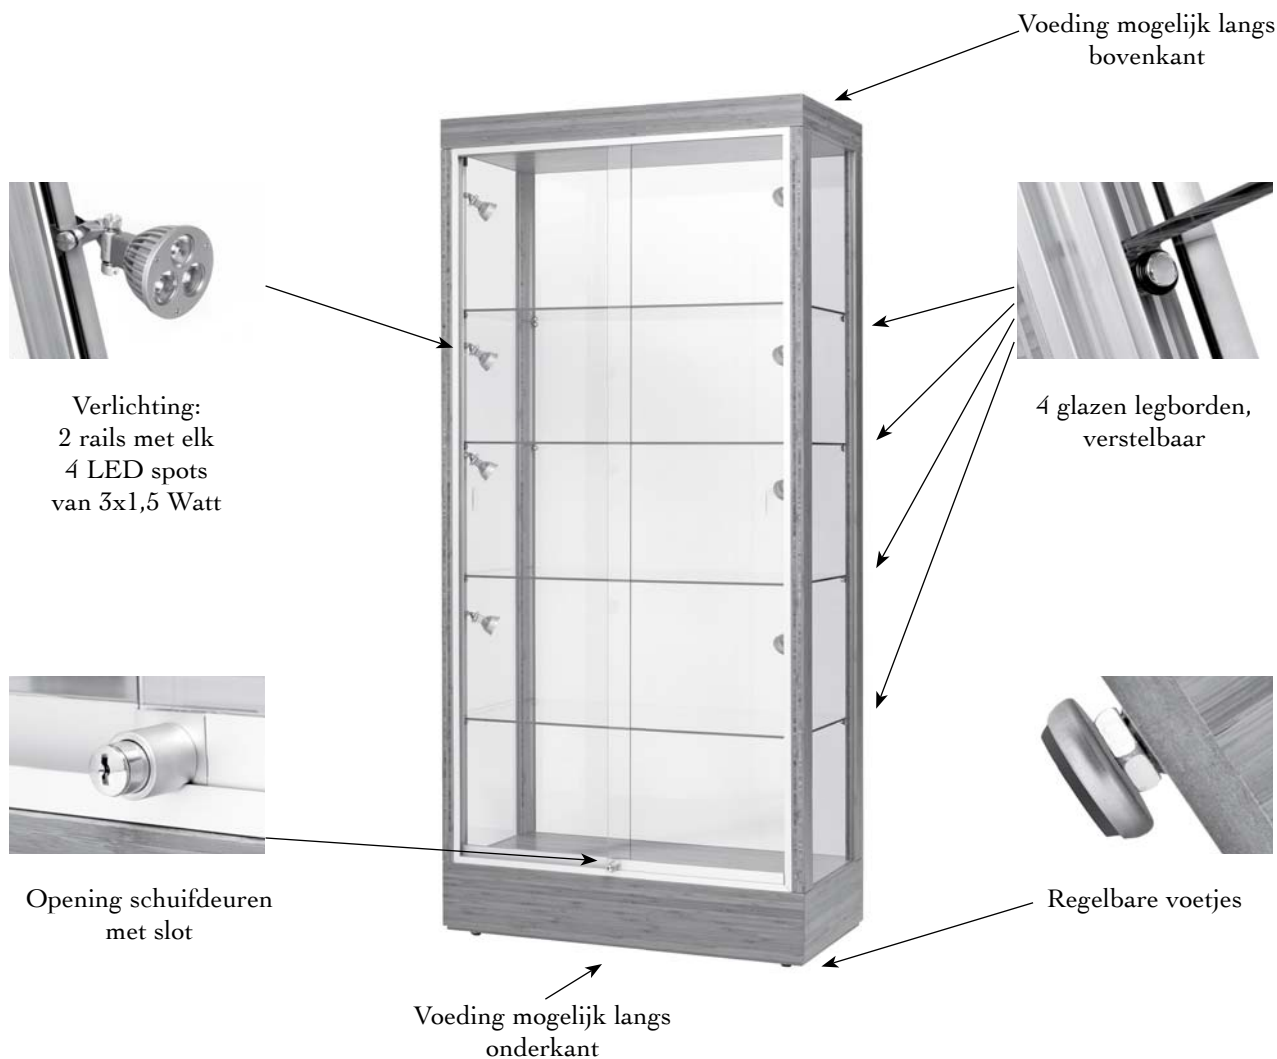

*Beschikbaar in hout:*

BAMBOE

## Afmetingen:

L= 90 x P= 45 x H= 190 cm

## Nuttige afmetingen:

L= 83 x P= 40 x H= 167 cm