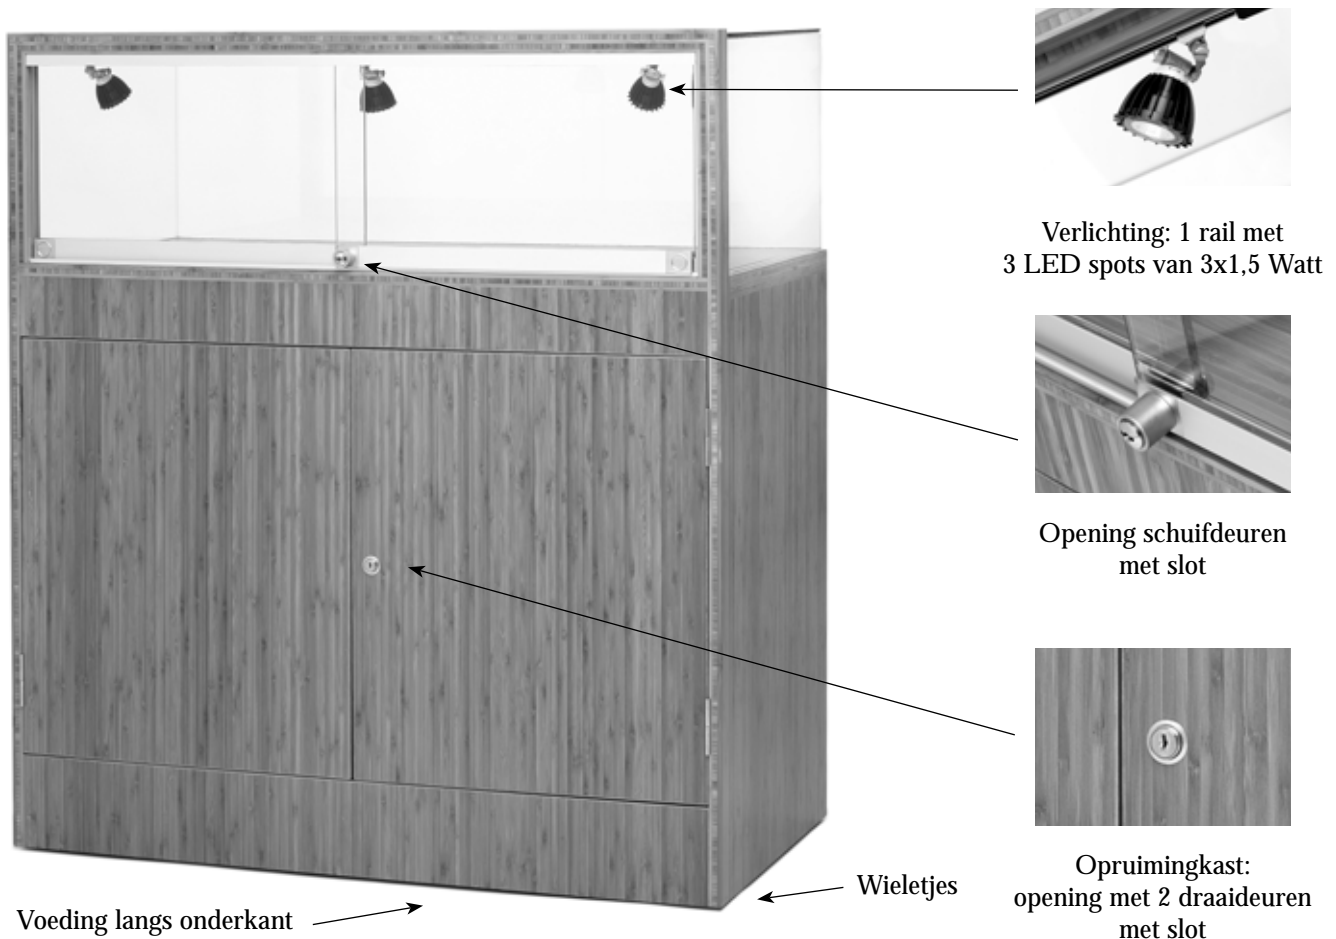

Beschikbaar in hout:

BAMBOE

Naos

Afmetingen:
L= 100 x P= 52 x H= 105 cm

Hoogte van de sokkel:
75 cm

Afmetingen van de kast:
L= 96 x P= 48 x H= 51 cm

Afmetingen van de vitrine:
L= 98x P= 48 x H= 30 cm
(gehard glas)