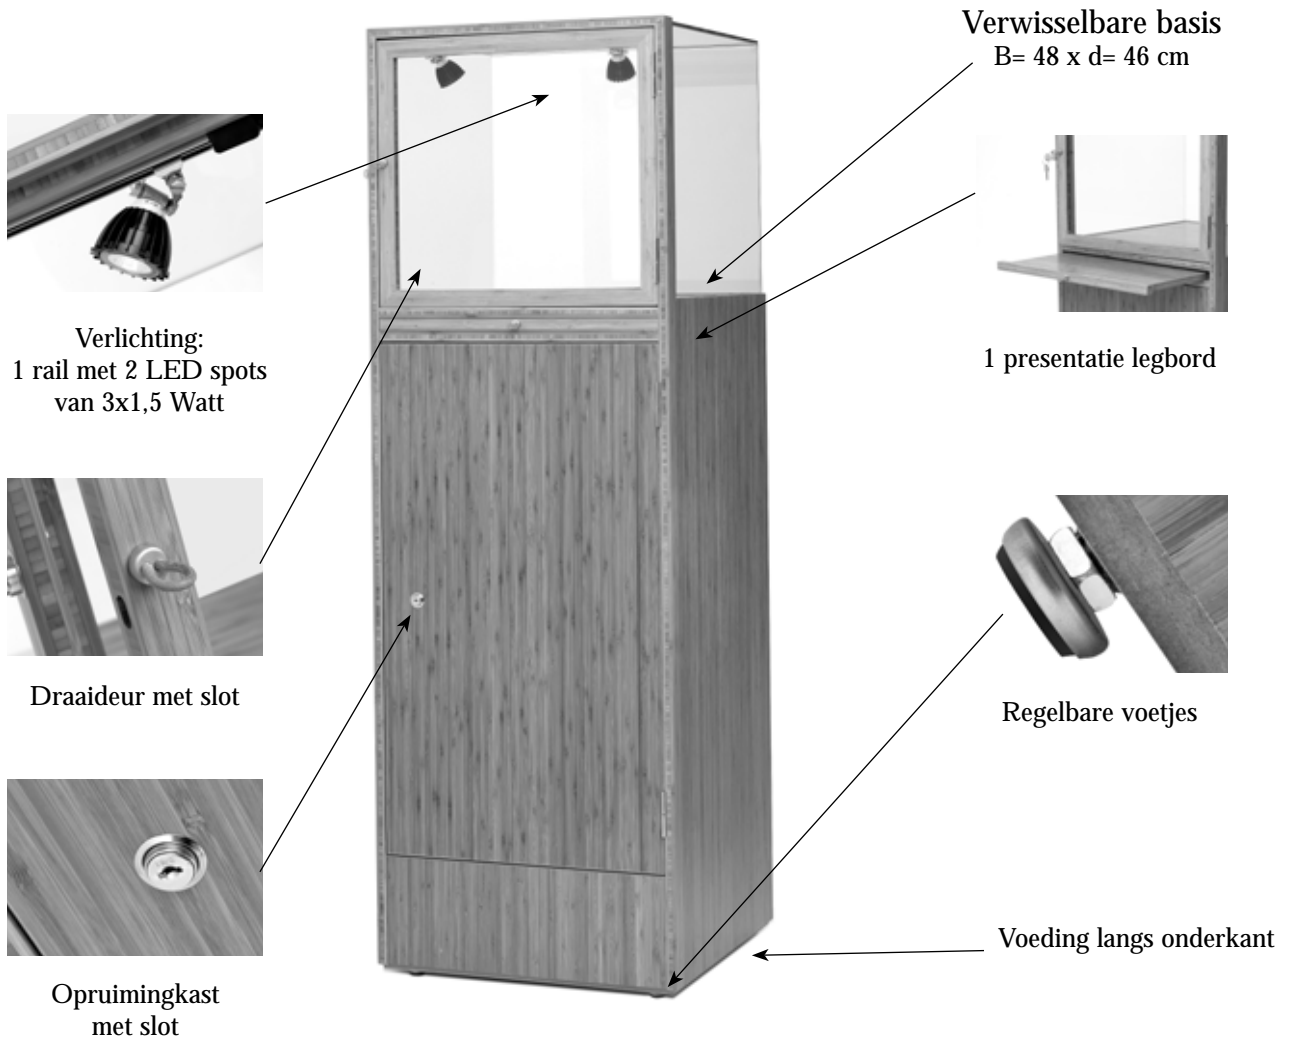

Beschikbaar in hout:

BAMBOE

Mira

Verlichting:
1 rail met 2 LED spots
van 3x1,5 Watt

Draaideur met slot

Opruimingkast
met slot

Verwisselbare basis
B= 48 x d= 46 cm

1 presentatie legbord

Regelbare voetjes

Voeding langs onderkant

Afmetingen:
L= 52 x P= 52 x H= 155 cm

Hoogte van de sokkel:
105 cm

Afmetingen van de kast:
L= 48 x P= 48 x H= 80 cm

Afmetingen van de vitrine:
L= 49 x P= 46 x H= 50 cm
(gehard glas)