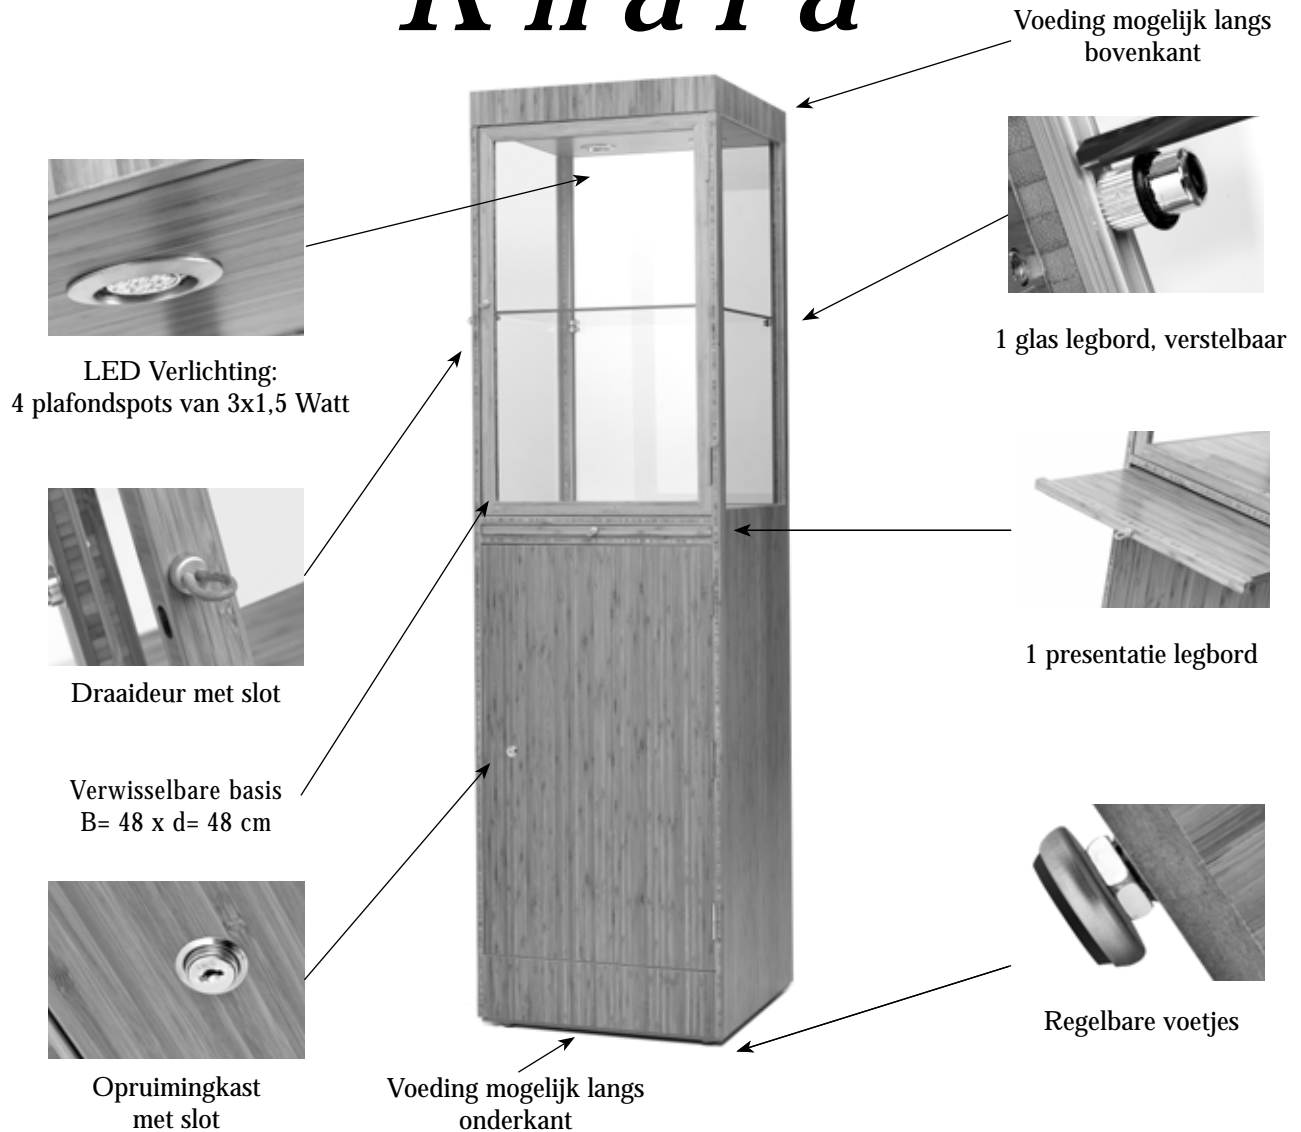

Beschikbaar in hout:

BAMBOE

Khara

Afmetingen:
L= 52 x P= 52 x H= 190 cm

Hoogte van de sokkel:
105 cm

Afmetingen van de kast:
L= 48 x P= 48 x H= 80 cm

Afmetingen van de vitrine:
L= 48 x P= 48 x H= 78 cm

Beschikbaar in natuurlijk
gevernist bamboe hout