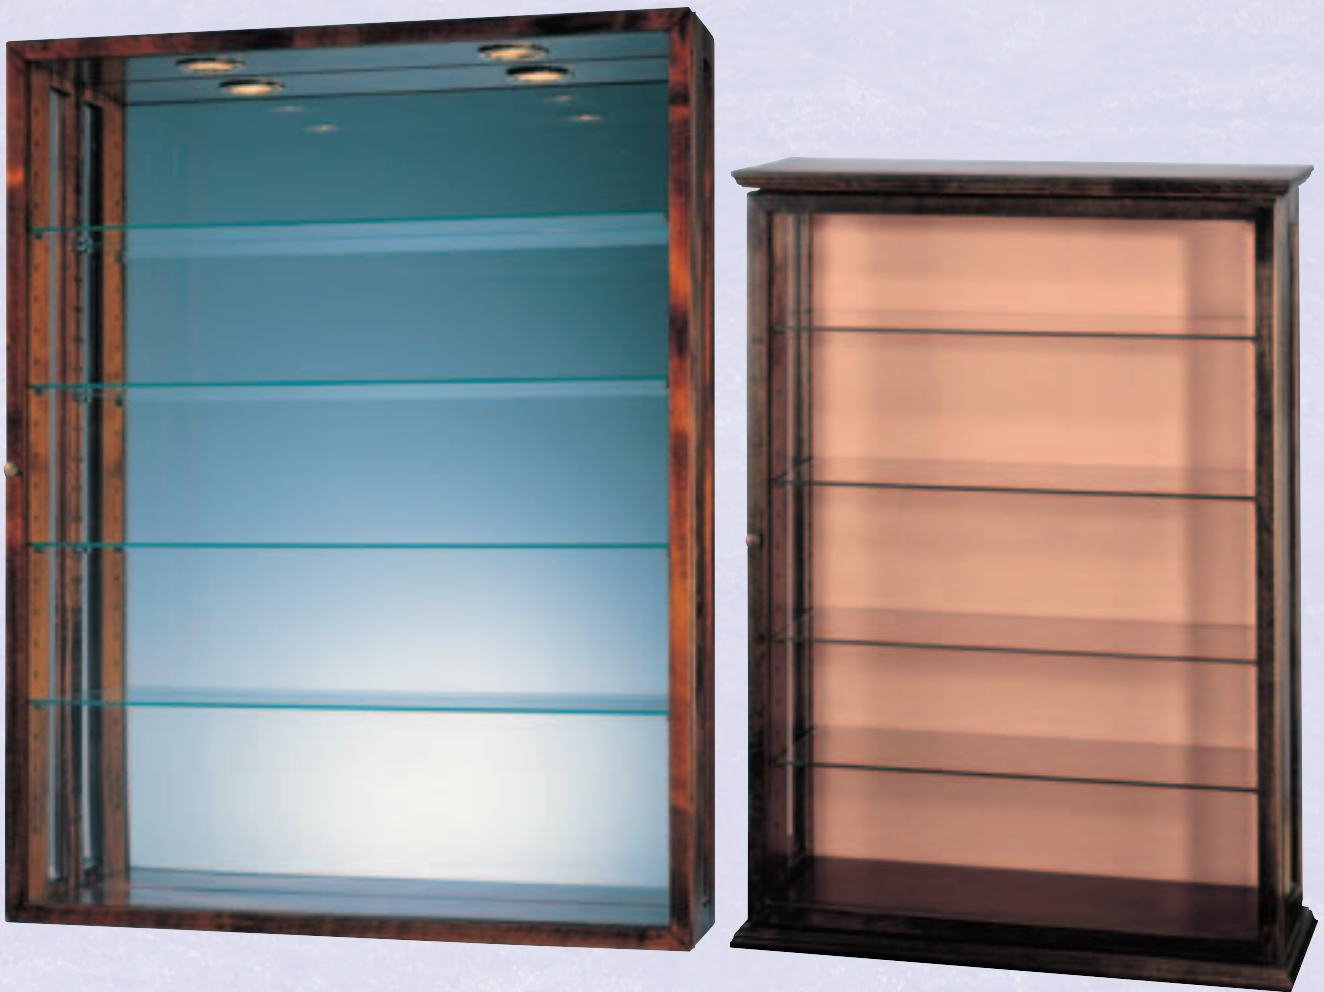

Iris

- Standaardfabricage of op maat • Binnenkant : keuze uit viltsoorten, spiegel, een tint die past bij de vitrine, ... • Verlichting
- In de hoogte verstelbare leggers
 - Scharnierende deur met slot, links of rechts openend
 - Vensterlijst bovenkant: klassiek lijstwerk of zonder lijst
 - Beschermende polyurethaanvernis

Elzenhout met verschillende tinten

MDF-hout

Binnenkant van de vitrine: keuze uit viltsoorten

Iris

Wand vitrines

	B x D x H (in cm)
Iris 10	55 x 13 x 75
Iris 20	55 x 18 x 75
Iris 30	55 x 23 x 75
Geleverd met 4 in de hoogte verstelbare leggers. Halogeenverlichting (2 x 20 W) in optie.	

13 cm diepte : zijwanden in hout
18,23 cm diepte : zijwanden in glas

	B x D x H (in cm)
Iris 11	70 x 13 x 90
Iris 21	70 x 18 x 90
Iris 31	70 x 23 x 90
Geleverd met 4 in de hoogte verstelbare leggers. Halogeenverlichting (2 x 20 W) in optie.	

13 cm diepte : zijwanden in hout
18,23 cm diepte : zijwanden in glas

Slot

Scharnierende
deur

Systeem voor
wandbevestiging

Lijstje

Zonder lijst

Verstelbare
legger

Halogeen
2 x 20 W