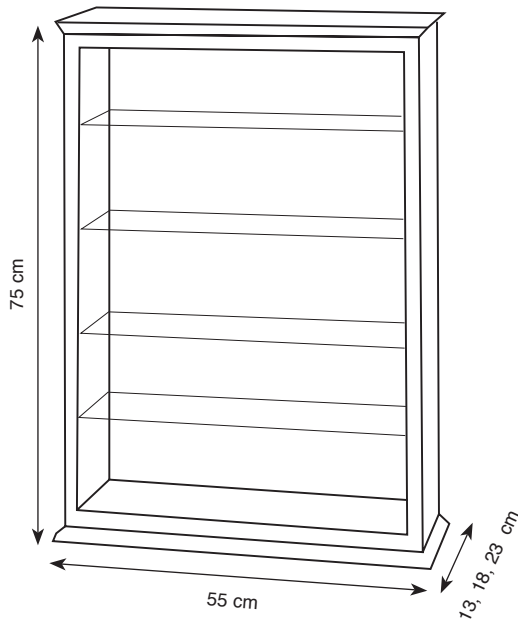

Iris

- Standaardfabricage of op maat • Binnenkant : keuze uit viltsoorten, spiegel, een tint die past bij de vitrine, ... • Verlichting
- In de hoogte verstelbare leggers
 - Scharnierende deur met slot, links of rechts openend
 - Vensterlijst bovenkant: klassiek lijstwerk of zonder lijst
 - Beschermende polyurethaanvernis

Elzenhout met verschillende tinten

MDF-hout

Binnenkant van de vitrine: keuze uit viltsoorten

Iris

Wand vitrines

	B x D x H (in cm)
Iris 10	55 x 13 x 75
Iris 20	55 x 18 x 75
Iris 30	55 x 23 x 75
Geleverd met 4 in de hoogte verstelbare leggers. Halogeenverlichting (2 x 20 W) in optie.	

13 cm diepte : zijwanden in hout
18,23 cm diepte : zijwanden in glas

	B x D x H (in cm)
Iris 11	70 x 13 x 90
Iris 21	70 x 18 x 90
Iris 31	70 x 23 x 90
Geleverd met 4 in de hoogte verstelbare leggers. Halogeenverlichting (2 x 20 W) in optie.	

13 cm diepte : zijwanden in hout
18,23 cm diepte : zijwanden in glas

Slot

Scharnierende
deur

Systeem voor
wandbevestiging

Lijstje

Zonder lijst

Verstelbare
legger

Halogeen
2 x 20 W