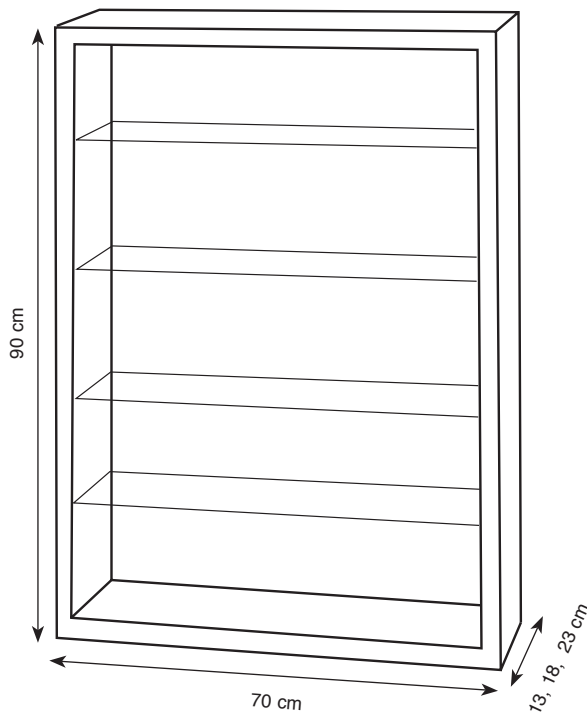

Iris

- Standaardfabricage of op maat • Binnenkant : keuze uit viltsoorten, spiegel, een tint die past bij de vitrine, ... • Verlichting
- In de hoogte verstelbare leggers
 - Scharnierende deur met slot, links of rechts openend
 - Vensterlijst bovenkant: klassiek lijstwerk of zonder lijst
 - Beschermende polyurethaanvernis

Elzenhout met verschillende tinten

MDF-hout

Binnenkant van de vitrine: keuze uit viltsoorten

Iris

Wand vitrines

	B x D x H (in cm)
Iris 10	55 x 13 x 75
Iris 20	55 x 18 x 75
Iris 30	55 x 23 x 75
Geleverd met 4 in de hoogte verstelbare leggers. Halogeenverlichting (2 x 20 W) in optie.	

13 cm diepte : zijwanden in hout
18,23 cm diepte : zijwanden in glas

	B x D x H (in cm)
Iris 11	70 x 13 x 90
Iris 21	70 x 18 x 90
Iris 31	70 x 23 x 90
Geleverd met 4 in de hoogte verstelbare leggers. Halogeenverlichting (2 x 20 W) in optie.	

13 cm diepte : zijwanden in hout
18,23 cm diepte : zijwanden in glas

Slot

Scharnierende
deur

Systeem voor
wandbevestiging

Lijstje

Zonder lijst

Verstelbare
legger

Halogeen
2 x 20 W