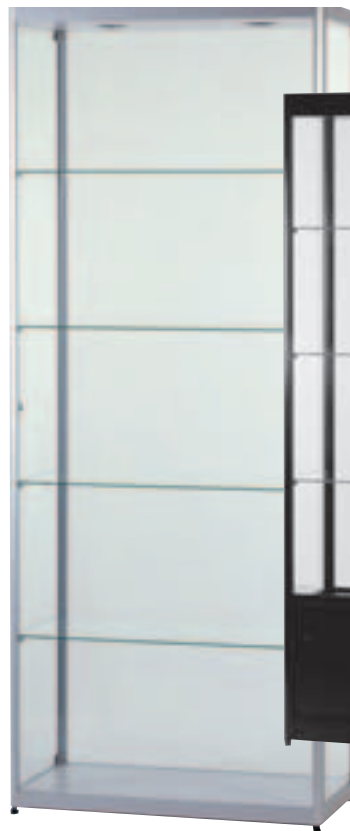

Centaure

Beschikbaar in natuurlijk aluminium of in zwart aluminium
Met supplement, andere mogelijkheid van kleuren

Voor modellen op maten, neemt contact met ons

Centaure

Vitrine op Voet

Centaure 10
40x40x200cm

Centaure 11
50x50x200cm

Geleverd met 4 in
de hoogte verstelbare
leggers

Halogeenverlichting
1x20 Watt

Centaure 30
50x50x200cm
(Hoekvitrine)

Geleverd met 4 in
de hoogte verstelbare
leggers

Halogeenverlichting
1x20 Watt

Centaure 20
60x40x200cm
Halogeen 1x20 Watt
Scharnierende deur
op zijkant

Centaure 21
80x40x200cm
Halogeen 2x20 Watt
2 scharnierende deuren
op zijkanten

Centaure 22
100x40x200cm
Halogeen 2x20 Watt
Schuifdeuren
Geleverd met 4 in
de hoogte verstelbare
leggers

Centaure 22A
100x40x200cm
Hoogte Kast 45 cm
Halogeenverlichting
2x20 Watt
Schuifdeuren
Geleverd met 3 in
de hoogte verstelbare
leggers