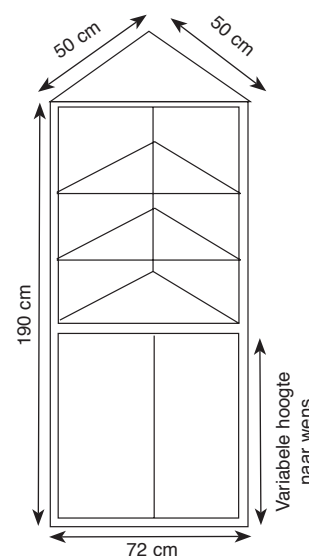

## Vitrines op voet

Hout : koto (massief tropisch hout) dat op verschillende manieren gekleurd wordt, of edele houtsoorten (eik, kersen, ...)

Gewone vitrine	
B x D x H	In cm
Atlas 10S/SB	60 x 30 x 190
Atlas 11S/SB	60 x 40 x 190
Atlas 12S/SB	60 x 50 x 190
Atlas 20S/SB	70 x 30 x 190
Atlas 21S/SB	70 x 40 x 190
Atlas 22S/SB	70 x 50 x 190
Atlas 30S/SB	80 x 30 x 190
Atlas 31S/SB	80 x 40 x 190
Atlas 32S/SB	80 x 50 x 190
Gewone vierkante vitrine	
Atlas 40S/SB	50 x 50 x 190
Atlas 41S/SB	60 x 60 x 190

Halogeenverlichting in optie :

Gewone vitrine:

2 x 20 w - 2 x 50 w

Gewone vierkante vitrine:

1 x 50 w - 2 x 20 w - 2 x 50 w

Vitrine met kast	
B x D x H	In cm
Atlas 10A/AB	60 x 30 x 190
Atlas 11A/AB	60 x 40 x 190
Atlas 12A/AB	60 x 50 x 190
Atlas 20A/AB	70 x 30 x 190
Atlas 21A/AB	70 x 40 x 190
Atlas 22A/AB	70 x 50 x 190
Atlas 30A/AB	80 x 30 x 190
Atlas 31A/AB	80 x 40 x 190
Atlas 32A/AB	80 x 50 x 190
Vierkante vitrine met kast	
Atlas 40A/AB	50 x 50 x 190
Atlas 41A/AB	60 x 60 x 190

Halogeenverlichting in optie :

Vitrine met kast

2 x 20 w - 2 x 50 w

Vierkante vitrine met kast :

1 x 50 w - 2 x 20 w - 2 x 50 w

Gewone hoekvitrine	
B x D x H	In cm
Atlas 50S/SB	50 x 50 x 190

Geleverd met 4 in de hoogte verstelbare leggers

Halogeenverlichting in optie :

1 x 50 w - 2 x 20 w - 2 x 50 w

Hoekvitrine met kast	
B x D x H	In cm
Atlas 50A/AB	50 x 50 x 190

Geleverd met 2 in de hoogte verstelbare leggers

Halogeenverlichting in optie :