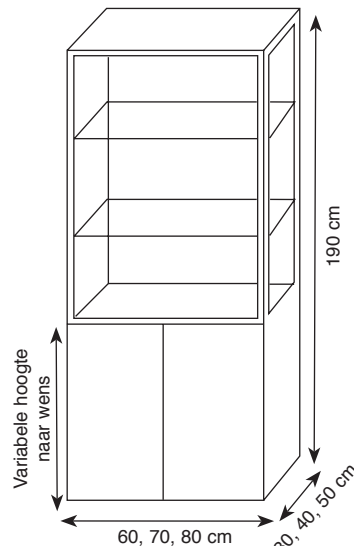

## Binnenkant van de vitrine

## Vitrines op voet

Hout : koto (massief tropisch hout) dat op verschillende manieren gekleurd wordt, of edele houtsoorten (eik, kersen, ...)

Gewone vitrine	
B x D x H	In cm
Atlas 10S/SB	60 x 30 x 190
Atlas 11S/SB	60 x 40 x 190
Atlas 12S/SB	60 x 50 x 190
Atlas 20S/SB	70 x 30 x 190
Atlas 21S/SB	70 x 40 x 190
Atlas 22S/SB	70 x 50 x 190
Atlas 30S/SB	80 x 30 x 190
Atlas 31S/SB	80 x 40 x 190
Atlas 32S/SB	80 x 50 x 190
Gewone vierkante vitrine	
Atlas 40S/SB	50 x 50 x 190
Atlas 41S/SB	60 x 60 x 190

Halogeenverlichting in optie :

Gewone vitrine:

2 x 20 w - 2 x 50 w

Gewone vierkante vitrine:

1 x 50 w - 2 x 20 w - 2 x 50 w

Vitrine met kast	
B x D x H	In cm
Atlas 10A/AB	60 x 30 x 190
Atlas 11A/AB	60 x 40 x 190
Atlas 12A/AB	60 x 50 x 190
Atlas 20A/AB	70 x 30 x 190
Atlas 21A/AB	70 x 40 x 190
Atlas 22A/AB	70 x 50 x 190
Atlas 30A/AB	80 x 30 x 190
Atlas 31A/AB	80 x 40 x 190
Atlas 32A/AB	80 x 50 x 190
Vierkante vitrine met kast	
Atlas 40A/AB	50 x 50 x 190
Atlas 41A/AB	60 x 60 x 190