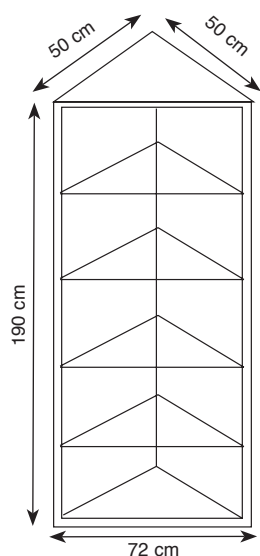

## Binnenkant van de vitrine

## Vitrines op voet

Hout : koto (massief tropisch hout) dat op verschillende manieren gekleurd wordt, of edele houtsoorten (eik, kersen, ...)

Gewone vitrine	
B x D x H	In cm
Atlas 10S/SB	60 x 30 x 190
Atlas 11S/SB	60 x 40 x 190
Atlas 12S/SB	60 x 50 x 190
Atlas 20S/SB	70 x 30 x 190
Atlas 21S/SB	70 x 40 x 190
Atlas 22S/SB	70 x 50 x 190
Atlas 30S/SB	80 x 30 x 190
Atlas 31S/SB	80 x 40 x 190
Atlas 32S/SB	80 x 50 x 190
Gewone vierkante vitrine	
Atlas 40S/SB	50 x 50 x 190
Atlas 41S/SB	60 x 60 x 190

Halogeenverlichting in optie :

Gewone vitrine:

2 x 20 w - 2 x 50 w

Gewone vierkante vitrine:

1 x 50 w - 2 x 20 w - 2 x 50 w

Vitrine met kast	
B x D x H	In cm
Atlas 10A/AB	60 x 30 x 190
Atlas 11A/AB	60 x 40 x 190
Atlas 12A/AB	60 x 50 x 190
Atlas 20A/AB	70 x 30 x 190
Atlas 21A/AB	70 x 40 x 190
Atlas 22A/AB	70 x 50 x 190
Atlas 30A/AB	80 x 30 x 190
Atlas 31A/AB	80 x 40 x 190
Atlas 32A/AB	80 x 50 x 190
Vierkante vitrine met kast	
Atlas 40A/AB	50 x 50 x 190
Atlas 41A/AB	60 x 60 x 190

Halogeenverlichting in optie :

Vitrine met kast

2 x 20 w - 2 x 50 w

Vierkante vitrine met kast :

1 x 50 w - 2 x 20 w - 2 x 50 w

Gewone hoekvitrine	
B x D x H	In cm
Atlas 50S/SB	50 x 50 x 190

Geleverd met 4 in de hoogte verstelbare leggers