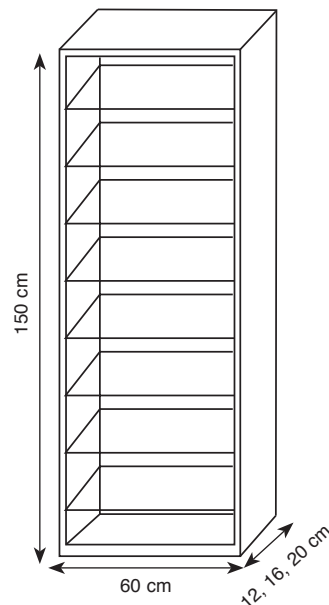

Pulsar 30/31/32

| | L x P x H En cm | Nbre Plateaux |
|------------------|--------------------|------------------|
| Pulsar 10 | 65 x 12 x 90 | 4 |
| Pulsar 11 | 65 x 16 x 90 | 4 |
| Pulsar 12 | 65 x 20 x 90 | 4 |

Option serrure
Option éclairage halogène 2 x 20 w

| | L x P x H En cm | Nbre Plateaux |
|------------------|--------------------|------------------|
| Pulsar 30 | 60 x 12 x 150 | 8 |
| Pulsar 31 | 60 x 16 x 150 | 8 |
| Pulsar 32 | 60 x 20 x 150 | 8 |