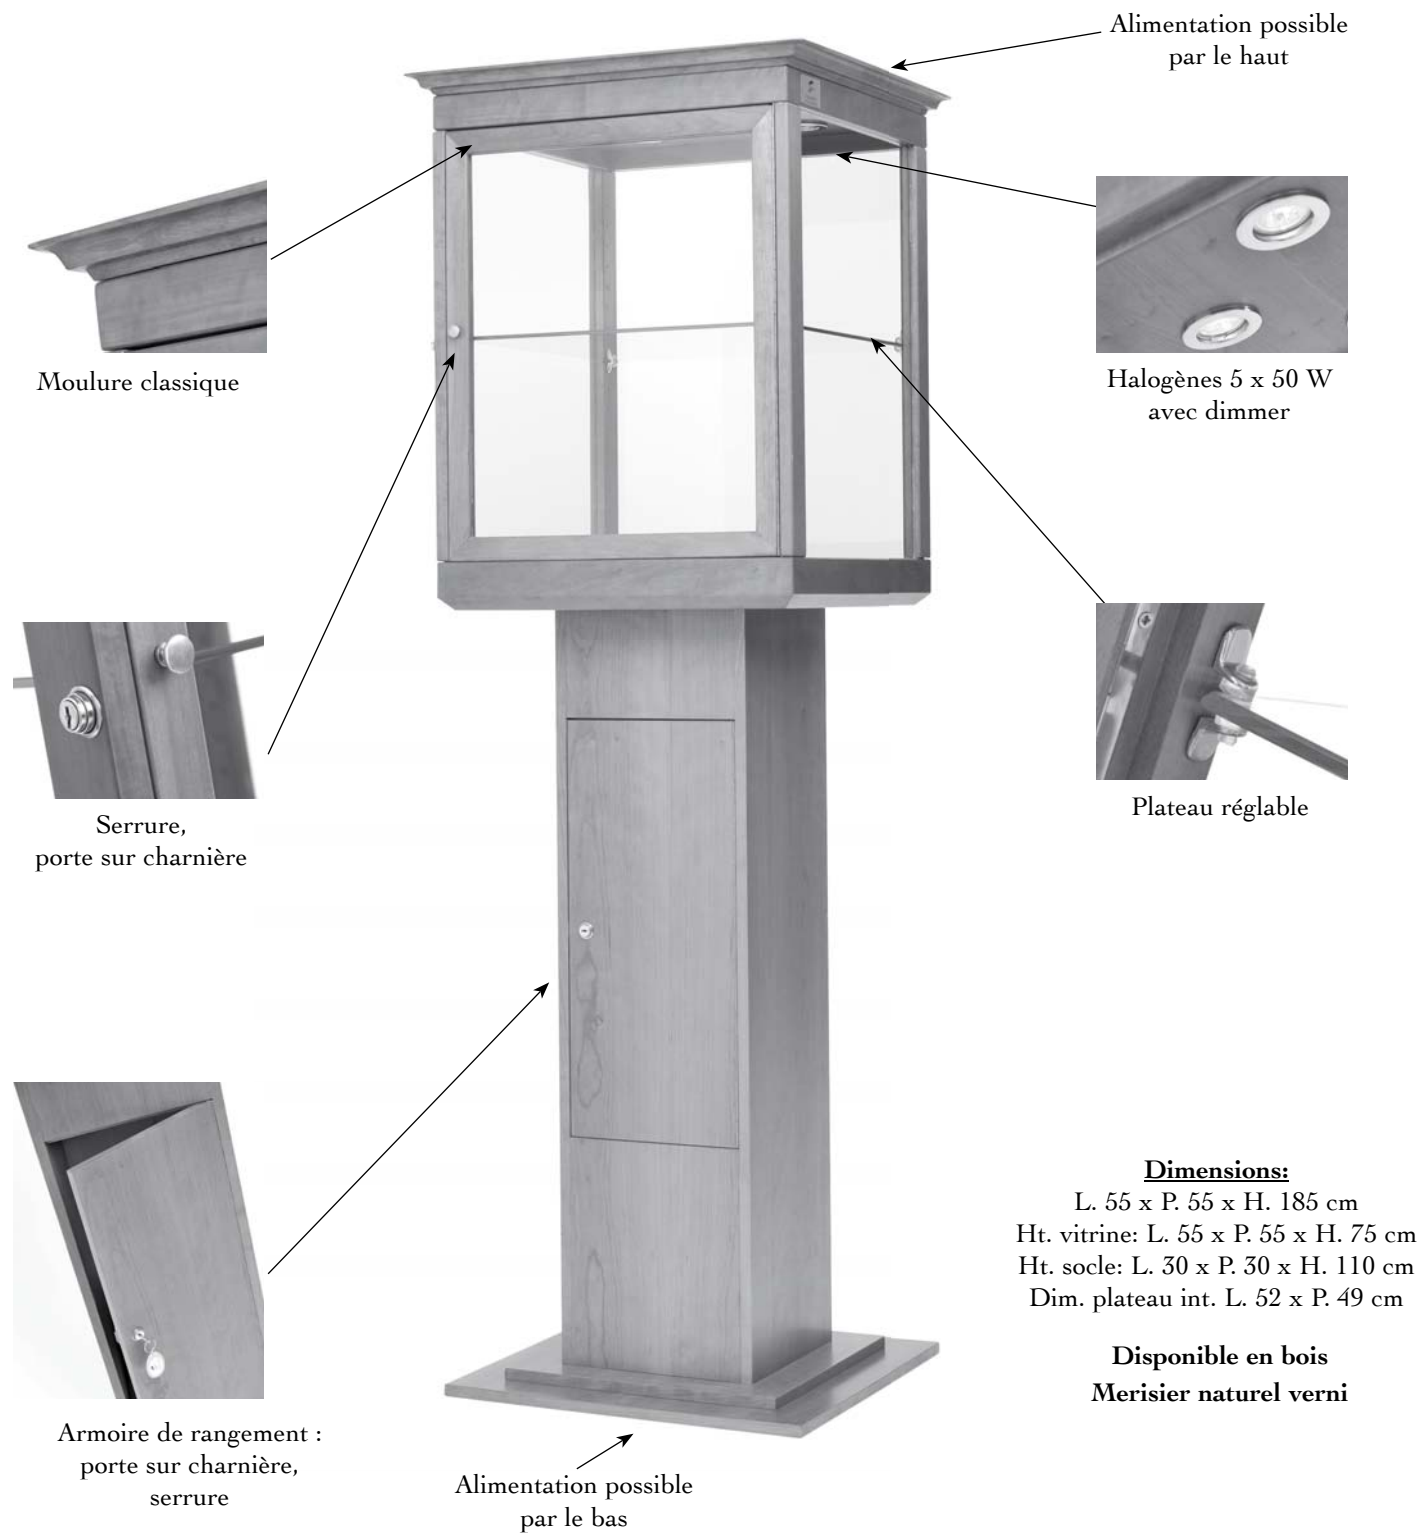

# Capella

*Notre service comprend :*

*Préparation*

- Vitrine nettoyée • Entretien • Eclairage vérifié

*Livraison*

- Par nos soins • Jour et heure souhaités • Installée selon votre souhait

Disponible en bois

MERISIER

# Capella

Alimentation possible  
par le haut

Halogènes 5 x 50 W  
avec dimmer

Moulure classique

Plateau réglable

Serrure,  
porte sur charnière

Armoire de rangement :  
porte sur charnière,  
serrure

Alimentation possible  
par le bas

## Dimensions:

L. 55 x P. 55 x H. 185 cm  
Ht. vitrine: L. 55 x P. 55 x H. 75 cm  
Ht. socle: L. 30 x P. 30 x H. 110 cm  
Dim. plateau int. L. 52 x P. 49 cm

Disponible en bois  
Merisier naturel verni