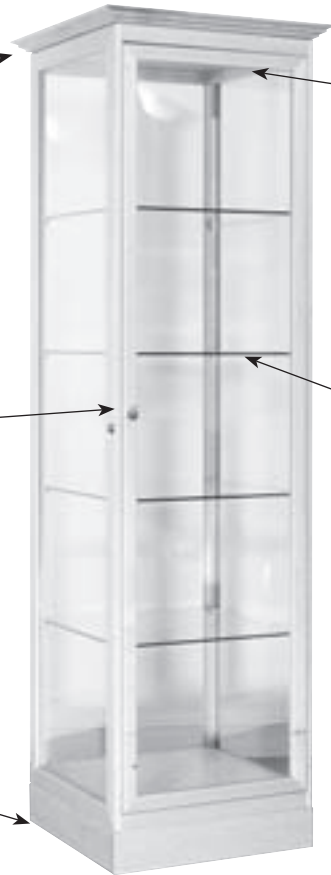

- Par nos soins • Jour et heure souhaités • Installée selon votre souhait

Disponible en bois :

ÉRABLE

Alpha

Moulure classique

Halogène 1 x 50 W

Serrure,
porte sur charnière

Plateaux réglables

Plinthe amovible
+ pieds réglables

Dimensions:
L. 50 x P. 50 x H. 190 cm
Dim. plateau int. L. 44 x P. 45 cm

Disponible en bois
Erable naturel verni

Orion

Serrure

Vitres coulissantes

Pieds réglables

Dimensions:
L. 100 x P. 50 x H. 96 cm
Ht. vitrine: 25 cm
Ht. pied: 71 cm
Dim. int.: L. 93,5 x P. 44 cm