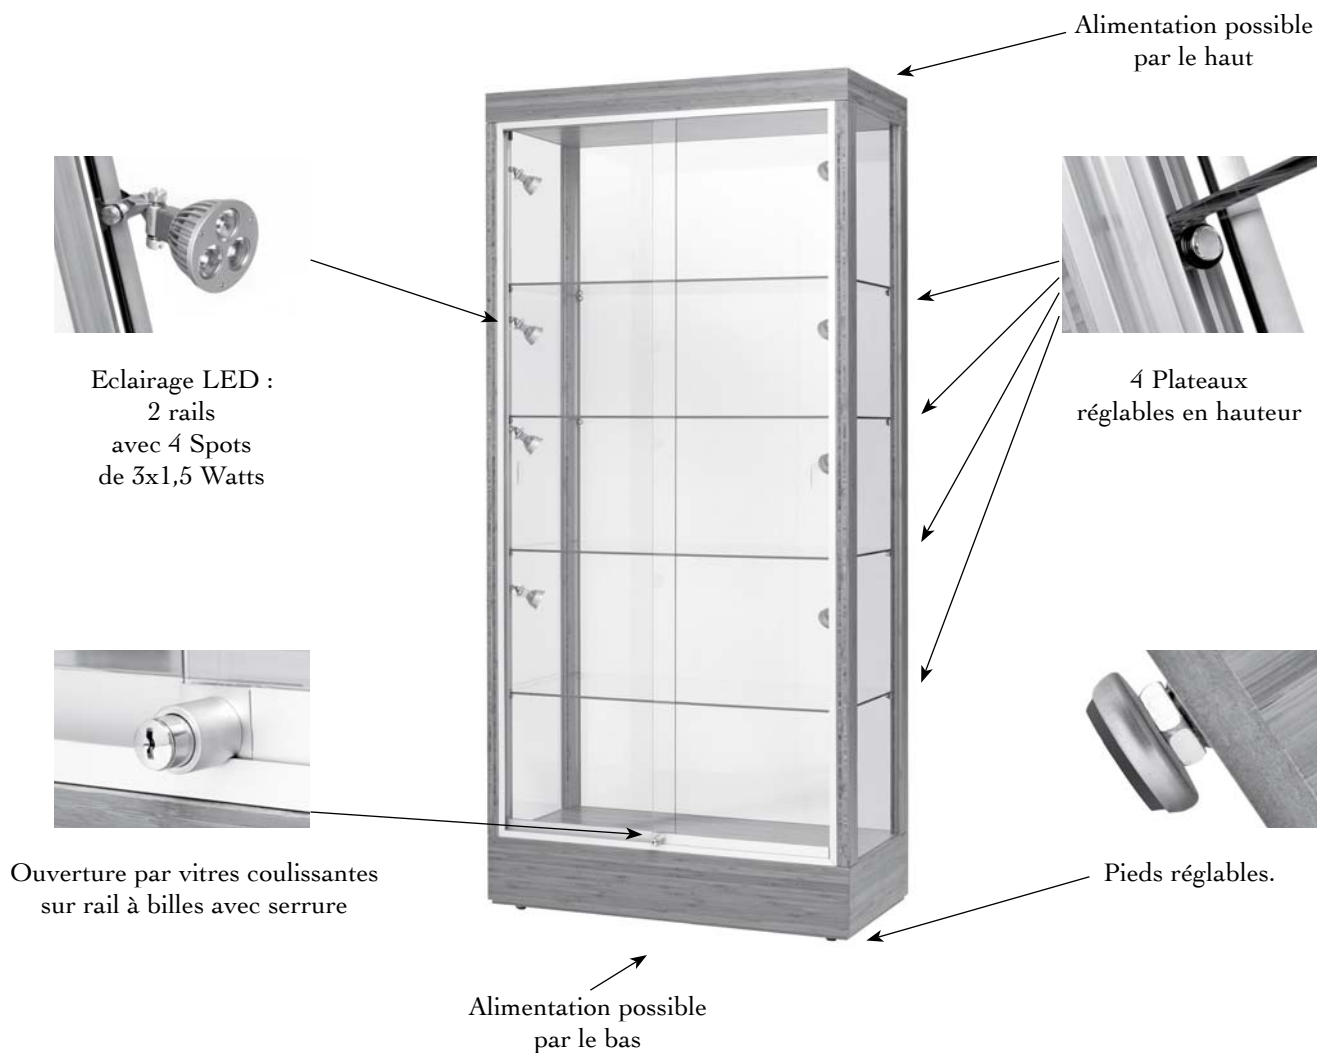

L O C A T I O N S

Subra

Notre service comprend :

Préparation

- Vitrine nettoyée • Entretien • Eclairage vérifié

Livraison

- Par nos soins • Jour et heure souhaités • Installée selon votre souhait

Disponible en bois :

BAMBOU

Subra

Dimensions :

L= 90 x P= 45 x H= 190 cm

Dimensions utiles de la vitrine :

L= 83 x P= 40 x H= 167 cm

Dimensions plateaux :

L= 83 x P= 40 cm

Disponible en bois
bambou naturel verni

CONCEPTO®

CONCEPTO-STYLE S.P.R.L. • Place St-Pierre, 27-28 • B-1040 Bruxelles • Tél. : 02 734 69 13 - Fax : 02 736 69 21

Show-room: ouvert du mardi au vendredi de 10 h 30 à 18 h et le samedi de 10 h 30 à 13 h et de 14 h à 18 h