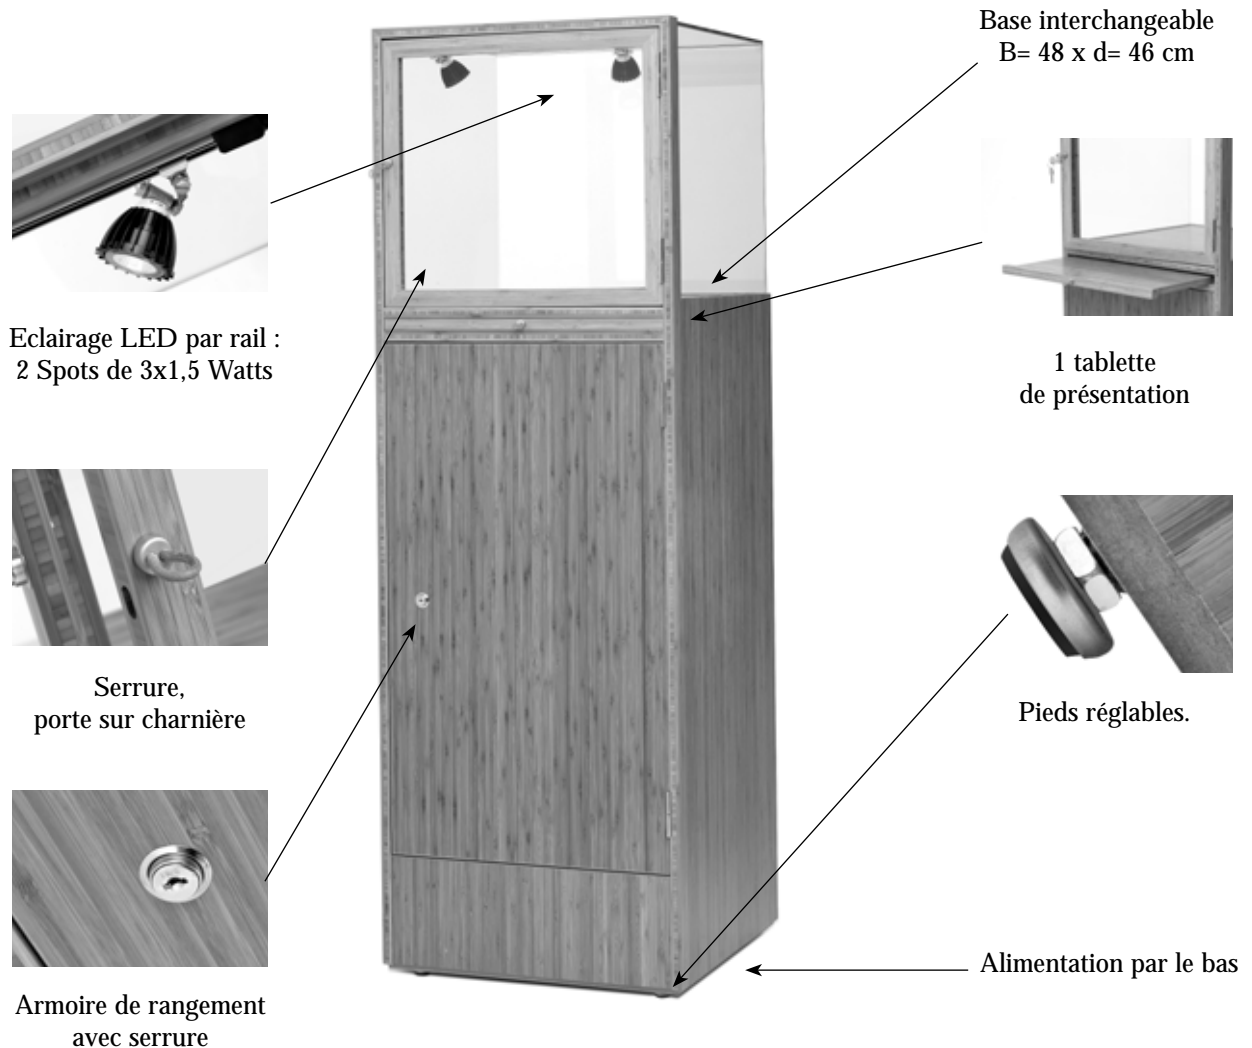

### ***Livraison***

- Par nos soins • Jour et heure souhaités • Installée selon votre souhait

### ***Disponible en bois :***

BAMBOU

## **Dimensions :**

L= 52 x P= 52 x H= 155 cm

**Hauteur du socle de base :**  
105 cm

**Dimensions de l'armoire :**  
L= 48 x P= 48 x H= 80 cm

**Dimensions de la vitrine :**  
L= 49 x P= 46 x H= 50 cm  
(verre trempé)