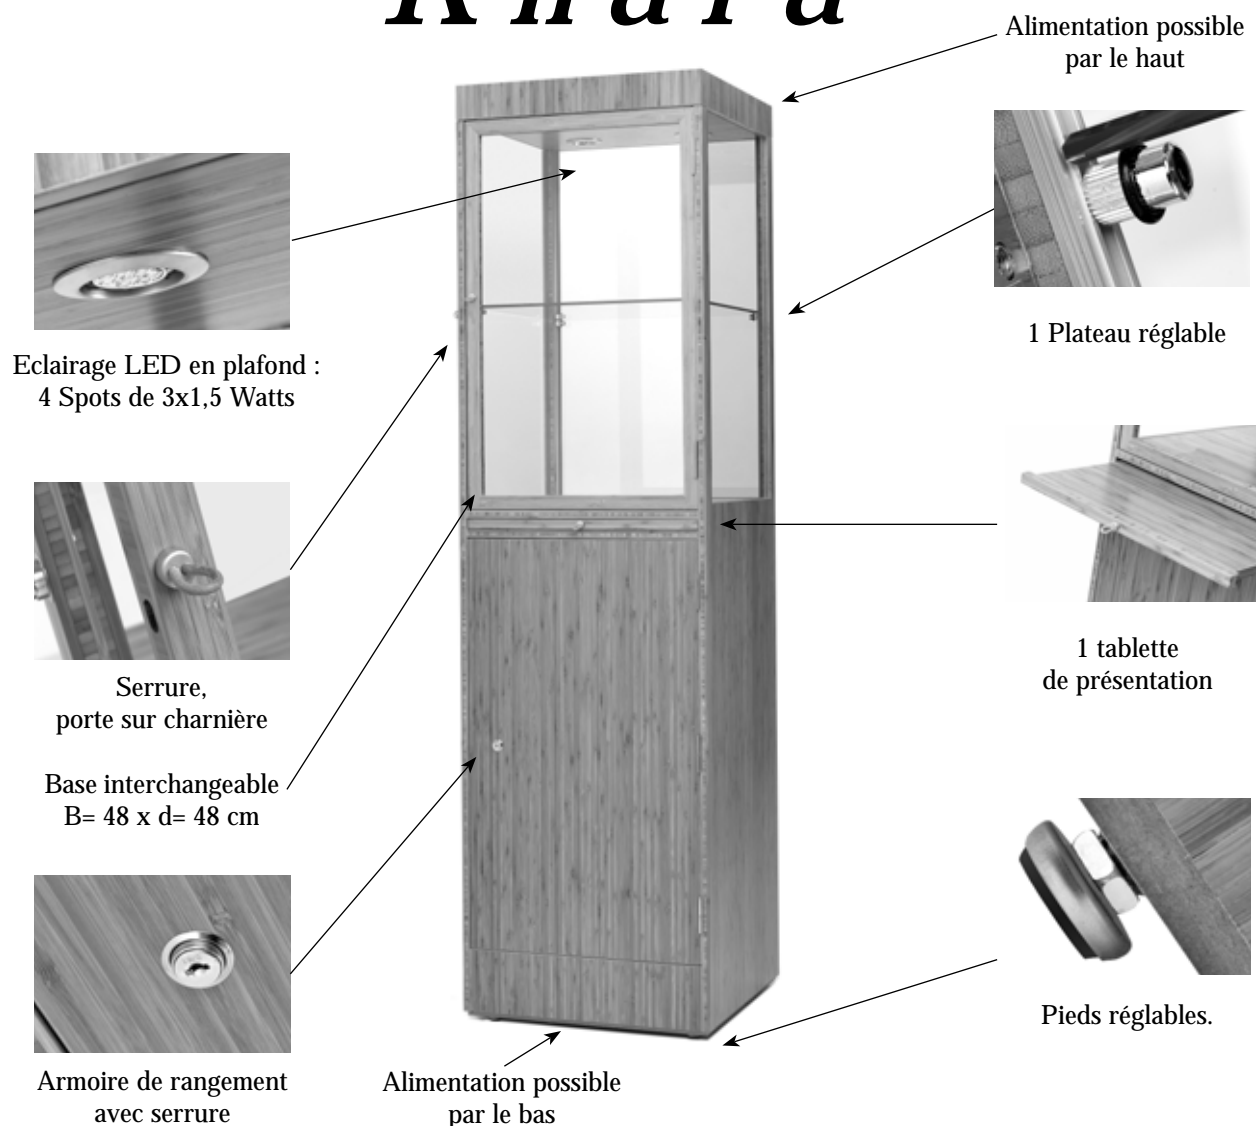

L O C A T I O N S

Khara

Notre service comprend :

Préparation

- Vitrine nettoyée • Entretienue • Eclairage vérifié

Livraison

- Par nos soins • Jour et heure souhaités • Installée selon votre souhait

Disponible en bois :

BAMBOU

Khara

Dimensions :

L= 52 x P= 52 x H= 190 cm

Hauteur du socle de base :
105 cm

Dimensions de l'armoire :
L= 48 x P= 48 x H= 80 cm

Dimensions de la vitrine :
L= 48 x P= 48 x H= 78 cm

Disponible en bois
bambou naturel verni