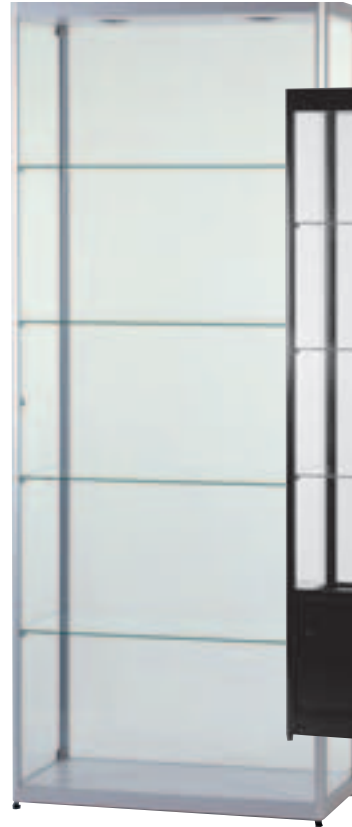

Centaure

Disponible en aluminium naturel ou aluminium noir
Autres coloris possibles moyennant supplément

Pour modèles sur mesure, nous consulter...

Centaure

Vitrines sur pieds

Centaure 10
40x40x200cm

Centaure 11
50x50x200cm

Livrée avec
4 plateaux réglables
en hauteur

Eclairage halogène
1x20w en plafond

Centaure 30
50x50x200cm
(Vitrine d'angle)

Livrée avec
4 plateaux réglables
en hauteur

Eclairage halogène
1x20w en plafond

Centaure 20
60x40x200cm
Halogène 1x20 watts
Porte sur charnière

Centaure 21
80x40x200cm
Halogène 2x20 watts
2 portes sur charnière

Centaure 22
100x40x200cm
Halogène 2x20 watts
Vitres coulissantes

Livrée avec 4 plateaux
réglables en hauteur

Centaure 22A
100x40x200cm
Hauteur armoire 45 cm
Halogène 2x20 watts
Vitres coulissantes

Livrée avec 3 plateaux
réglables